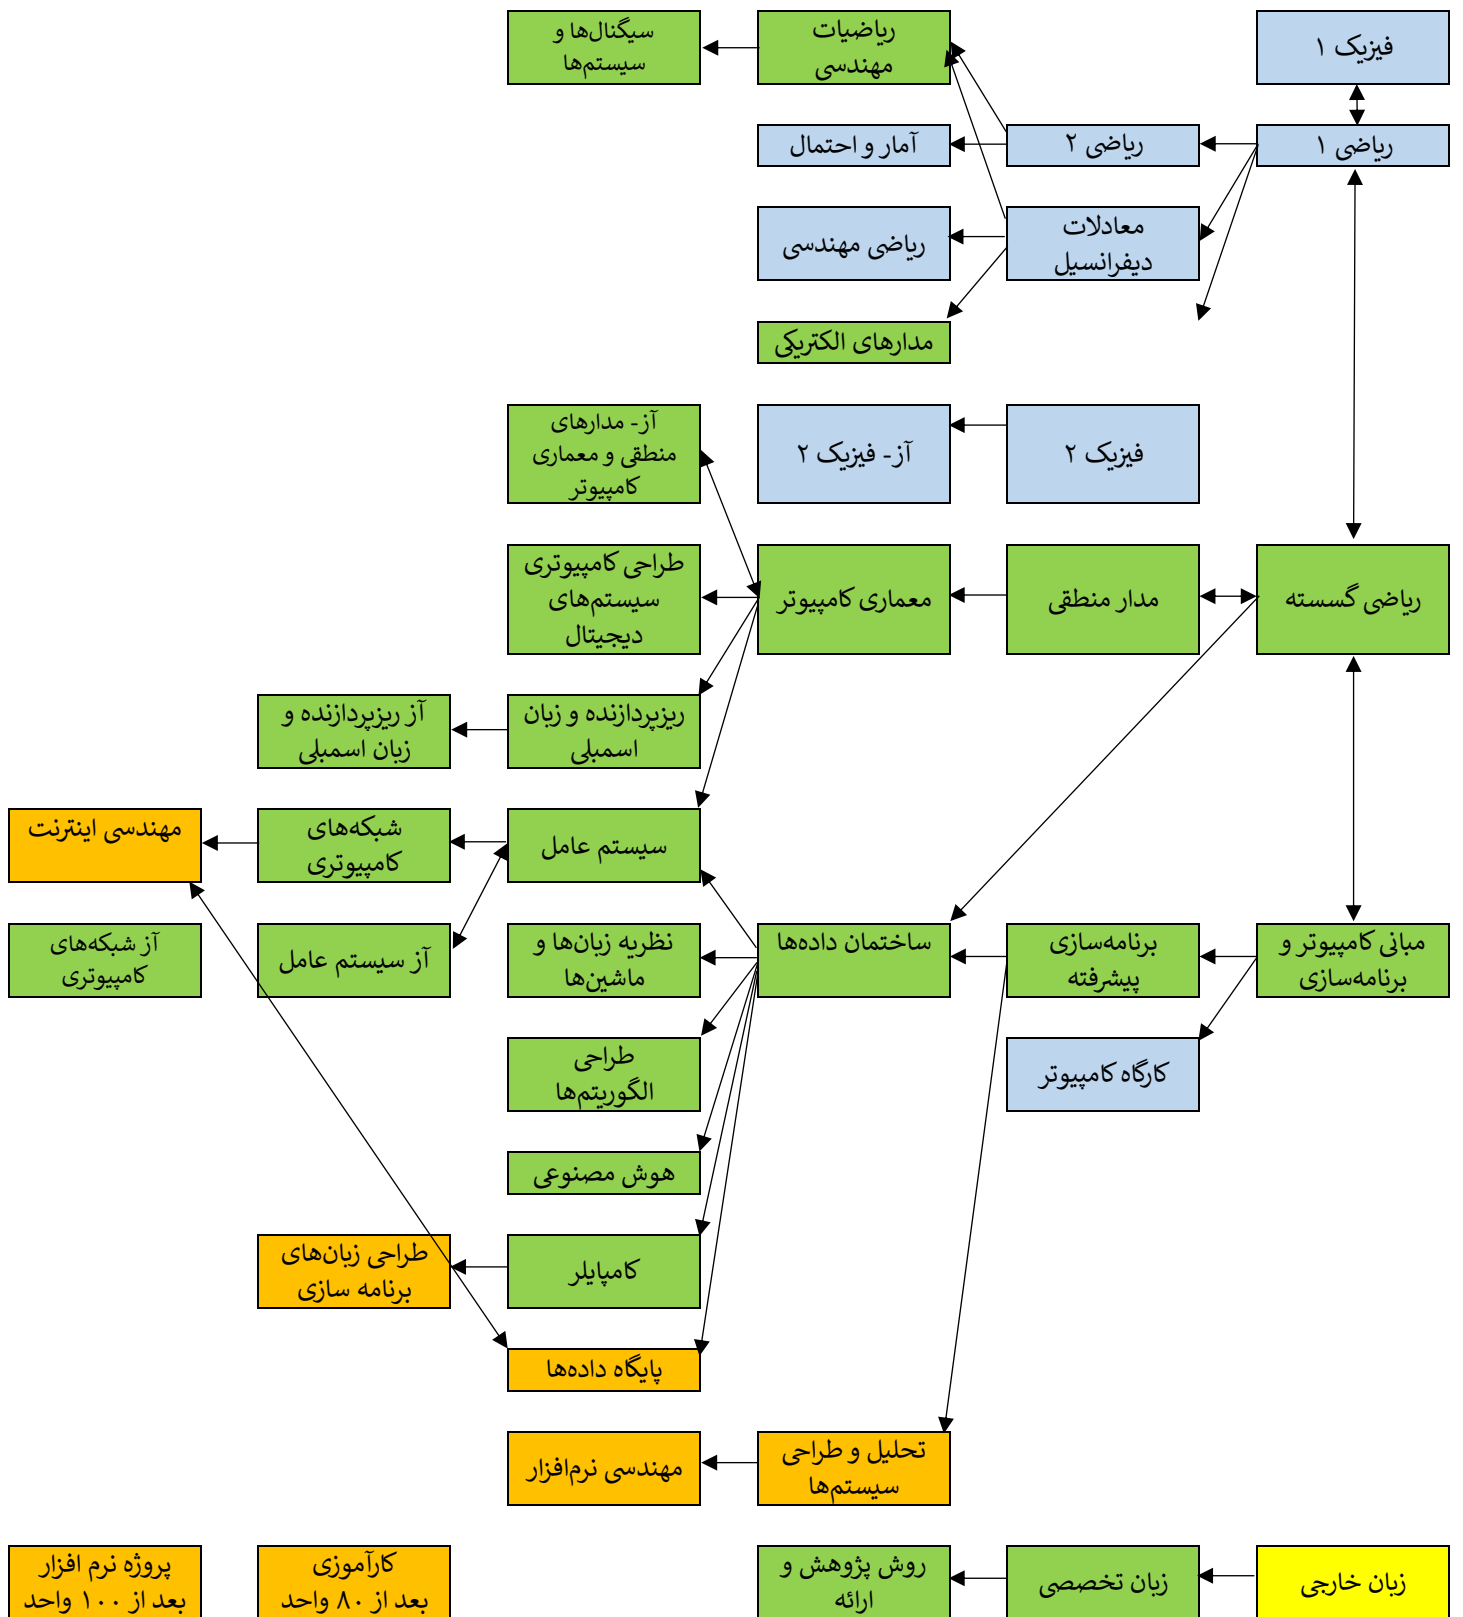

دروس پایه، اصلی و تخصصی رشته مهندسی کامپیوتر، گرایش تخصصی نرم افزار

راهنما:

رنگ نارنجی: دروس تخصصی نرم افزار (۱۹ واحد)

رنگ سبز: دروس اصلی (۵۹ واحد)،

رنگ آبی: دروس پایه (۲۰ واحد)،

← رابطه پیش نیازی

↔ رابطه هم نیازی